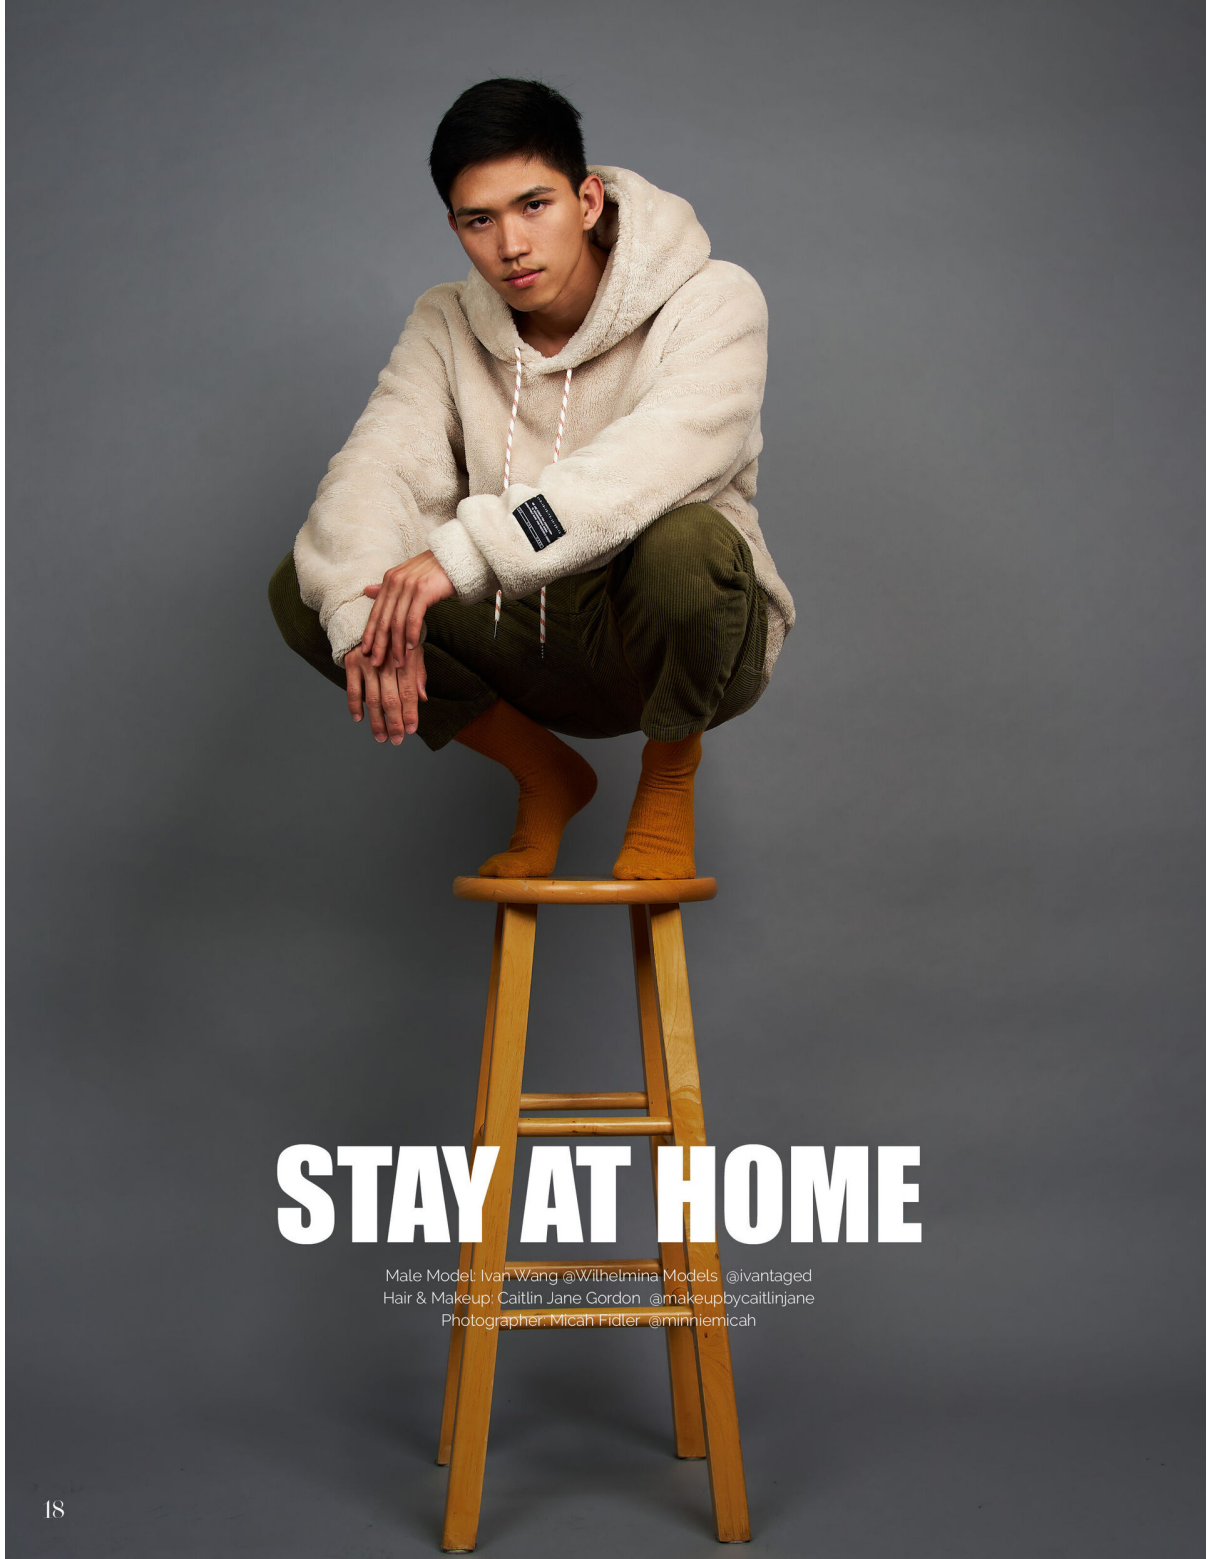

IVAN WANG

height 184 cm · bust 94 cm · waist 78 cm · hips 95 cm · suit 46
shoes size 44 · hair black · eyes brown

STAY AT HOME

Male Model: Ivan Wang @Wilhelmina_Models @ivantaged
Hair & Makeup: Caitlin Jane Gordon @makeupbycaitlinjane
Photographer: Micah Fidler @minniemicah

18

MGM
MODELS