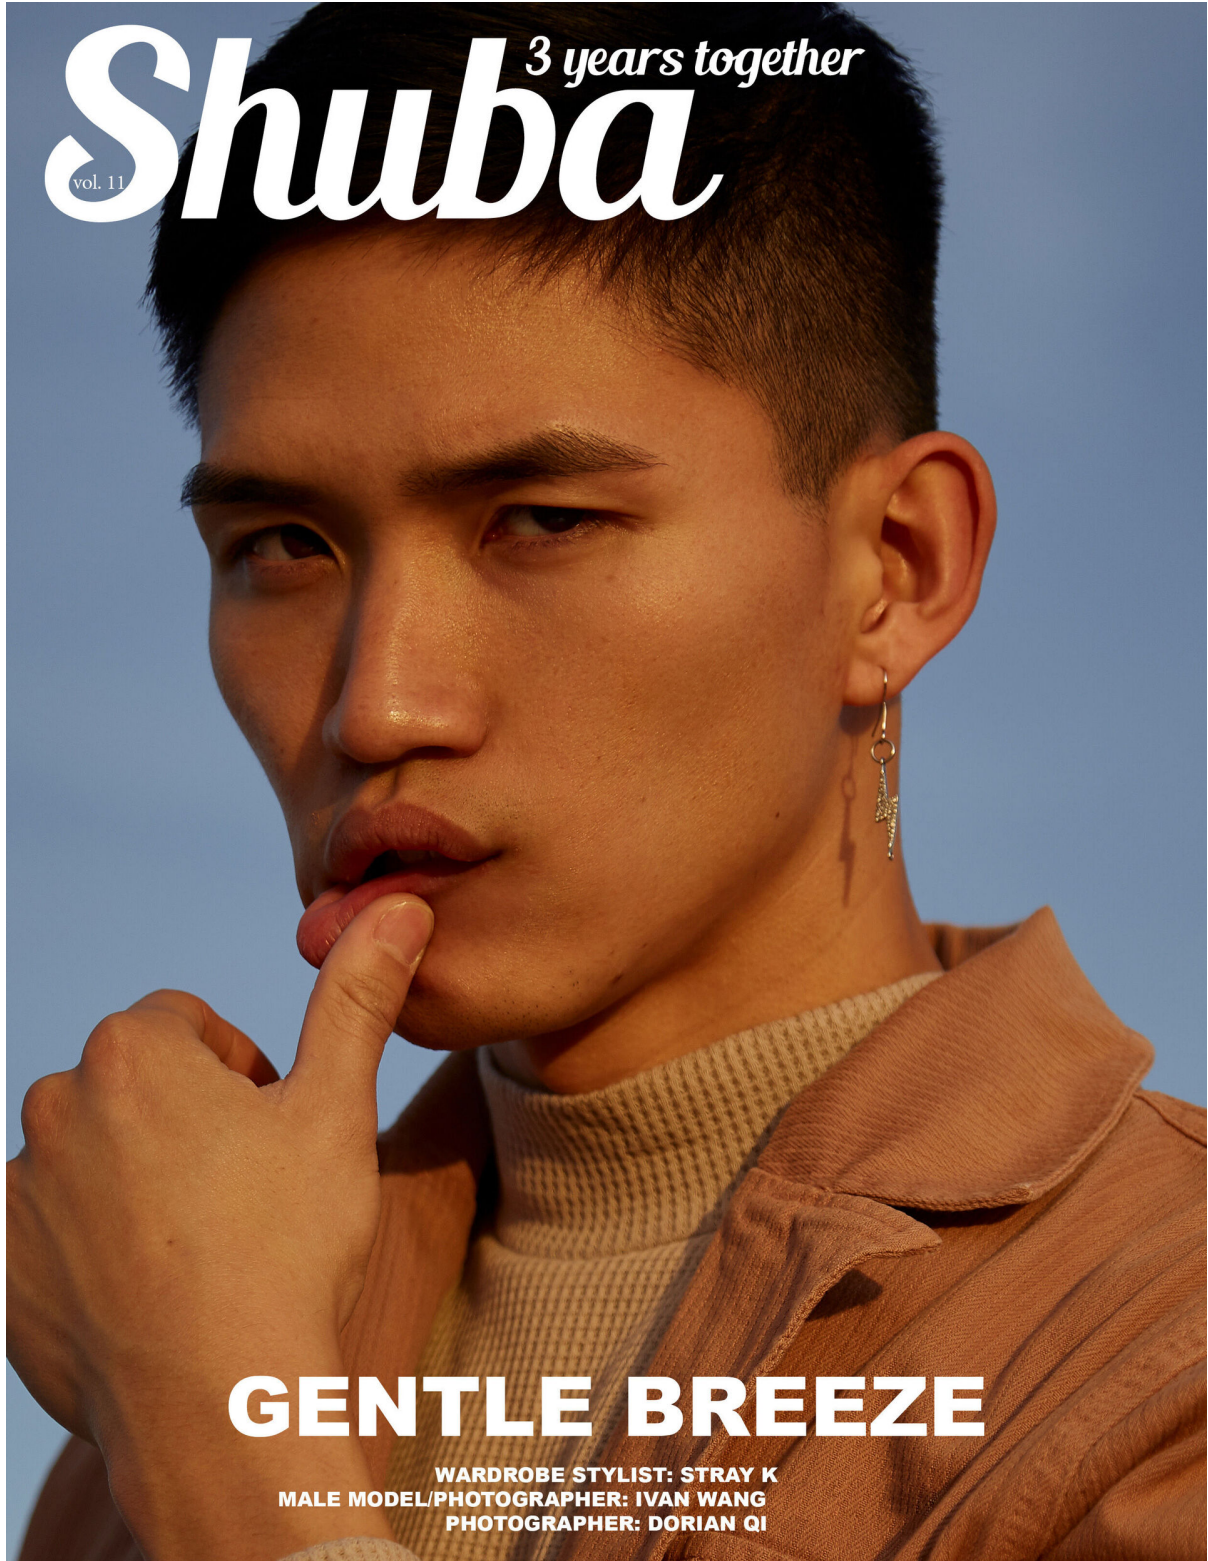

IVAN WANG

height 184 cm · bust 94 cm · waist 78 cm · hips 95 cm · suit 46  
shoes size 44 · hair black · eyes brown

**MGM**  
MODELS