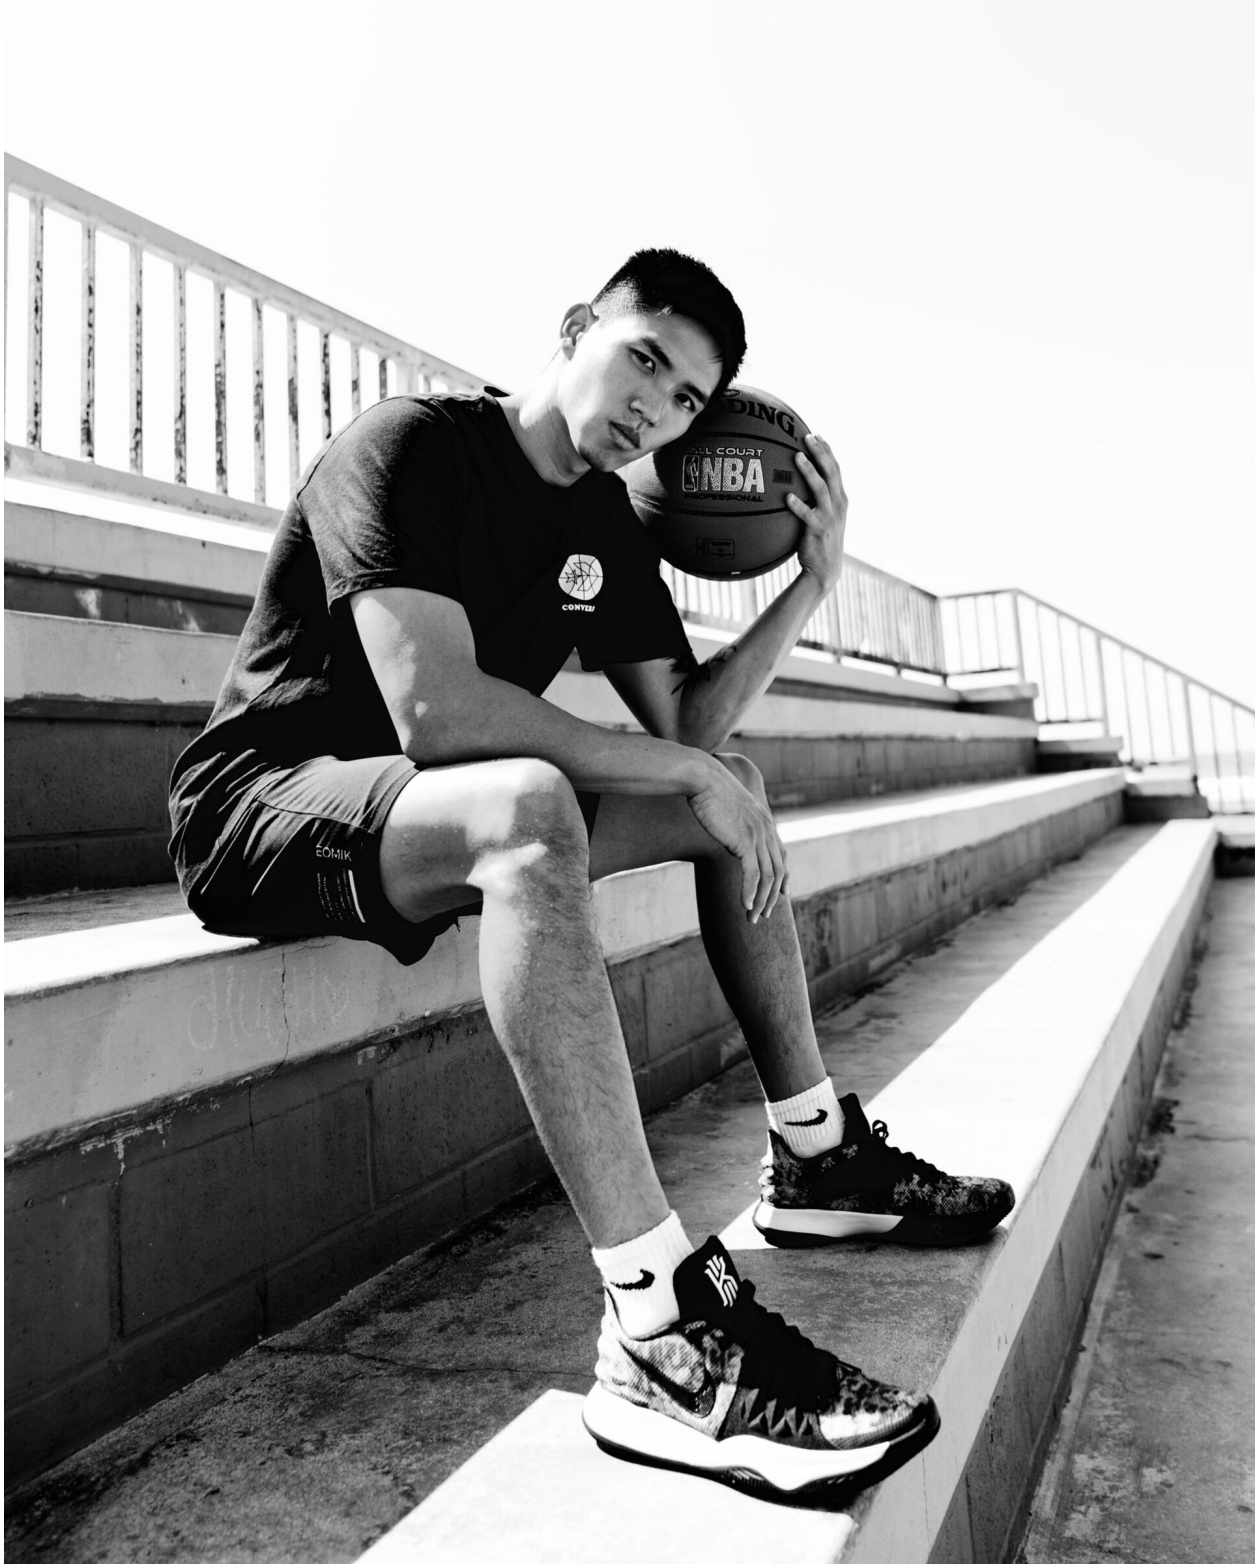

IVAN WANG

height 184 cm · bust 94 cm · waist 78 cm · hips 95 cm · suit 46
shoes size 44 · hair black · eyes brown